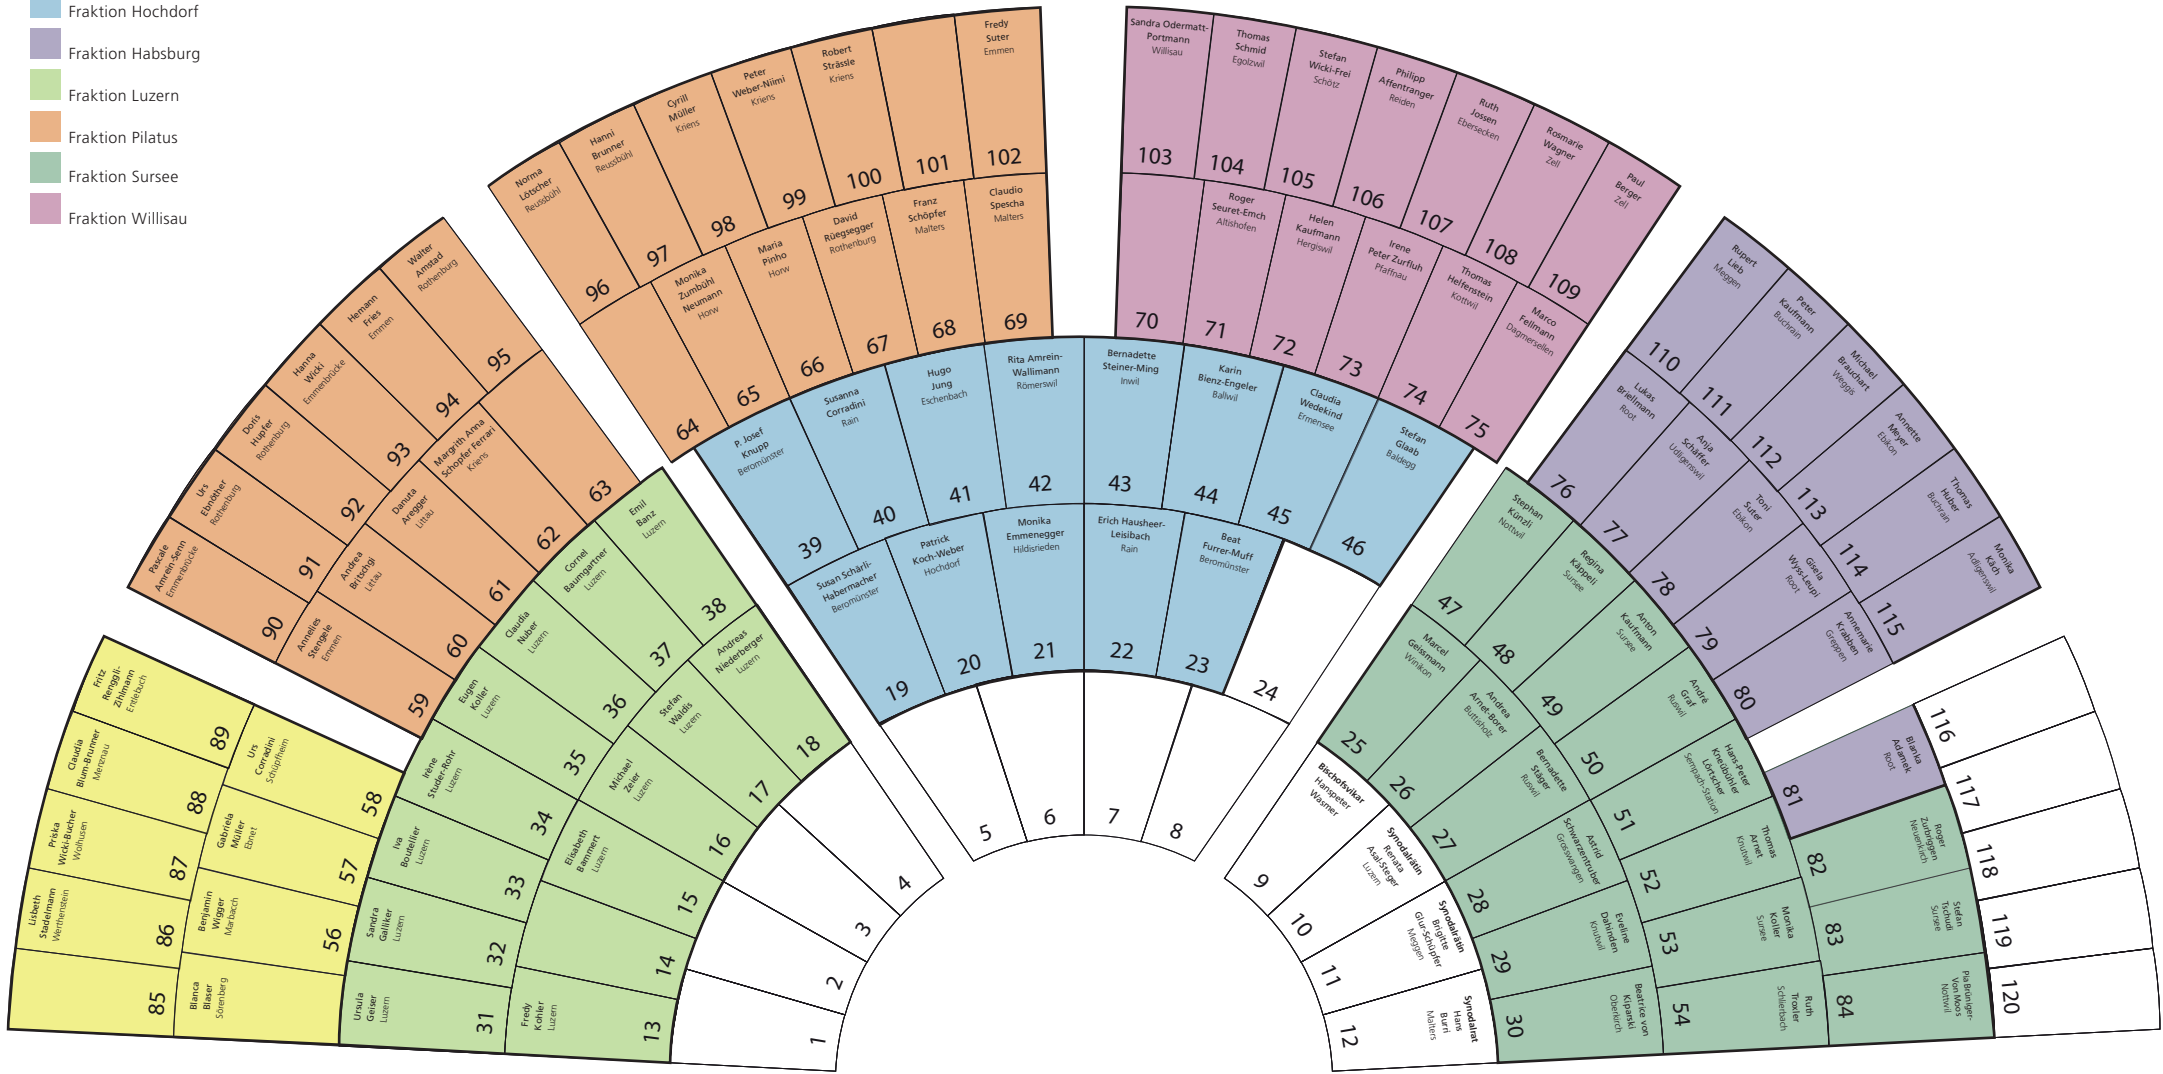

# Sitzplan der Synode der römisch-katholischen Landeskirche des Kantons Luzern

- Fraktion Entlebuch
- Fraktion Hochdorf
- Fraktion Habsburg
- Fraktion Luzern
- Fraktion Pilatus
- Fraktion Sursee
- Fraktion Willisau