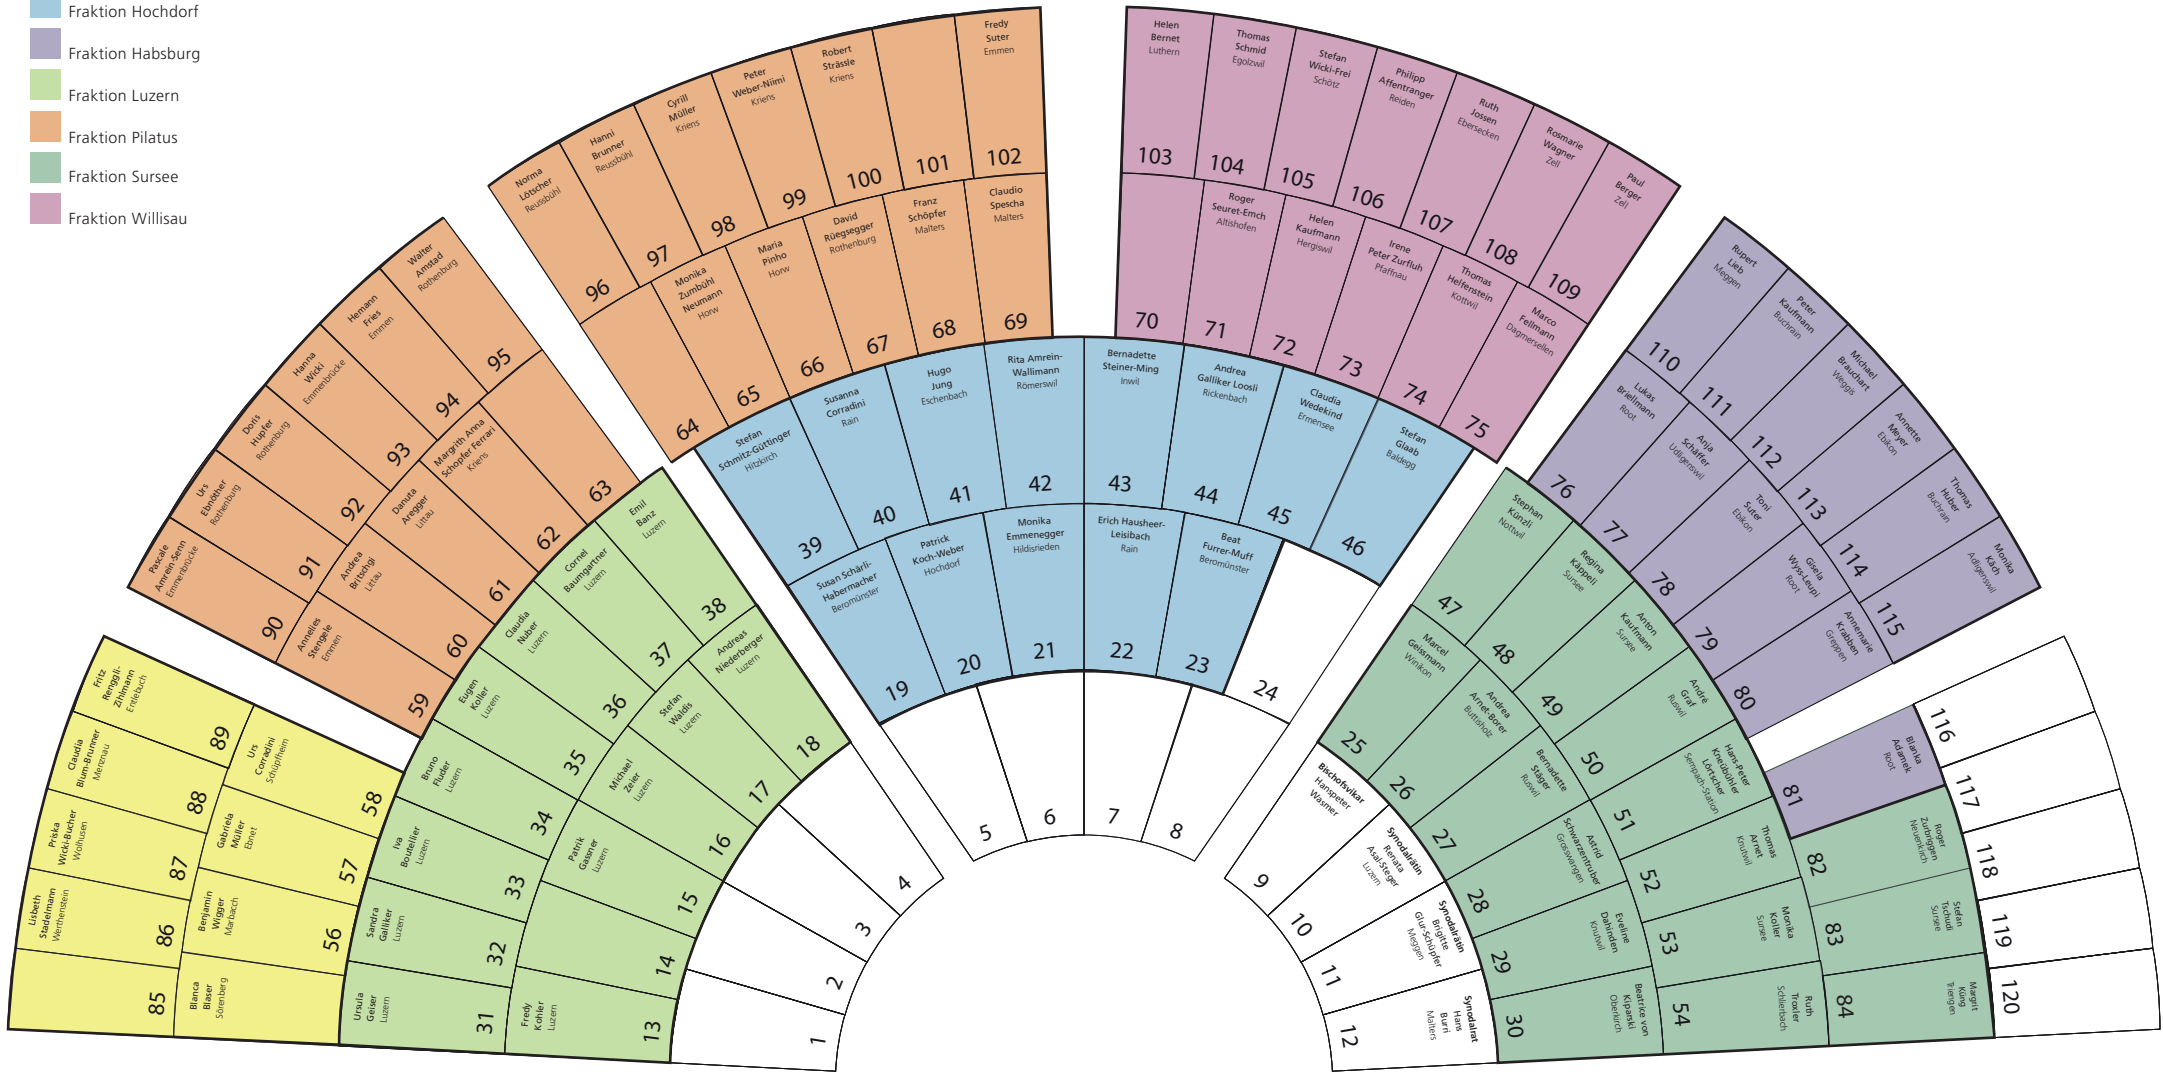

Sitzplan der Synode der römisch-katholischen Landeskirche des Kantons Luzern

- Fraktion Entlebuch
- Fraktion Hochdorf
- Fraktion Habsburg
- Fraktion Luzern
- Fraktion Pilatus
- Fraktion Sursee
- Fraktion Willisau