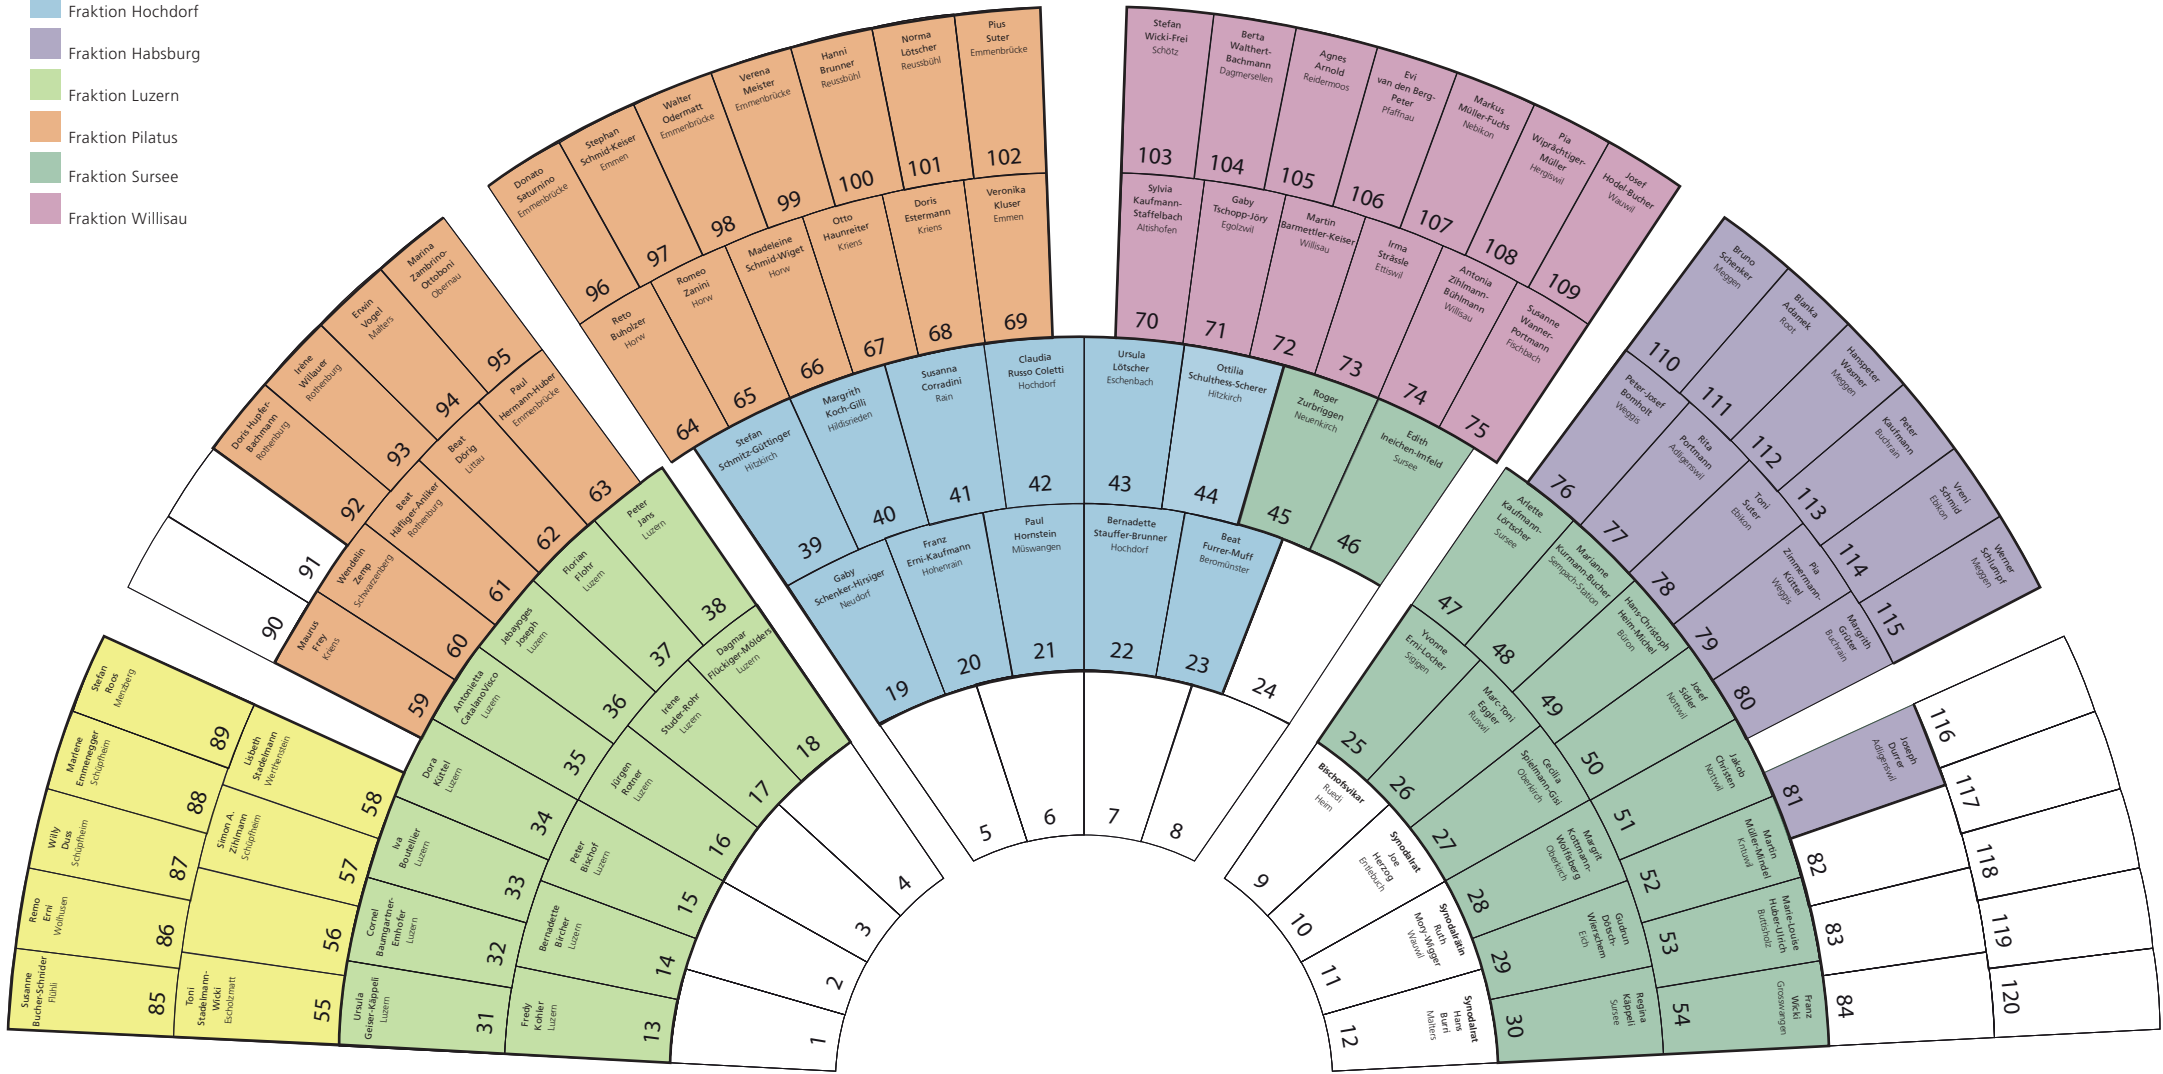

Sitzplan der Synode der römisch-katholischen Landeskirche des Kantons Luzern

- Fraktion Entlebuch
- Fraktion Hochdorf
- Fraktion Habsburg
- Fraktion Luzern
- Fraktion Pilatus
- Fraktion Sursee
- Fraktion Willisau